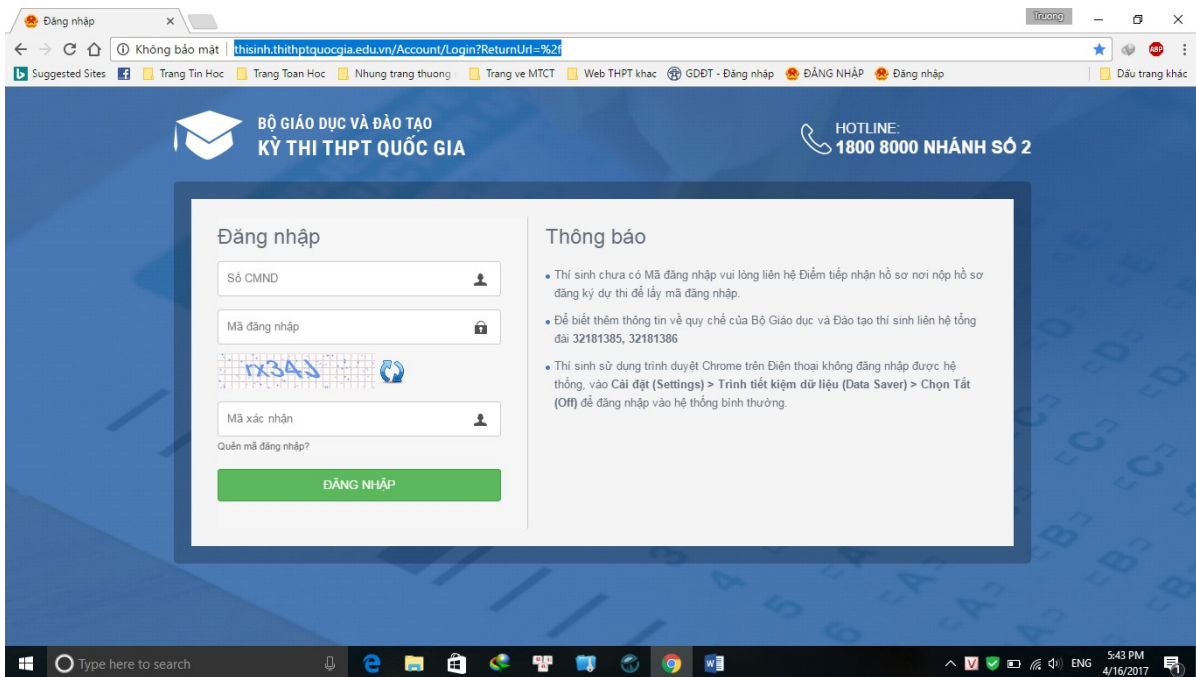

THÔNG BÁO
VỀ VIỆC CẤP TÀI KHOẢN , HƯỚNG DẪN TRA CỨU THÔNG TIN HỌC SINH TRONG
kỳ thi THPT quốc gia 2017

Căn cứ vào lịch làm việc của kỳ thi THPT Quốc Gia 2017 Ban hồ sơ thông báo và hướng dẫn tới các em học sinh một số nội dung sau:

1.Truy cập vào địa chỉ trên mạng internet : <http://thisinh.thithptquocgia.edu.vn>

- Mã đăng nhập các thầy cô trong ban hồ sơ cấp (Dự kiến ngày 15/4/2017)

2. Kiểm tra thông tin và báo sai :

- Học sinh vào mục phiếu đăng ký kiểm tra thông tin và báo sai lên hệ thống (nếu có) hoặc gặp trực tiếp báo sai với các thầy cô Ban hồ sơ.